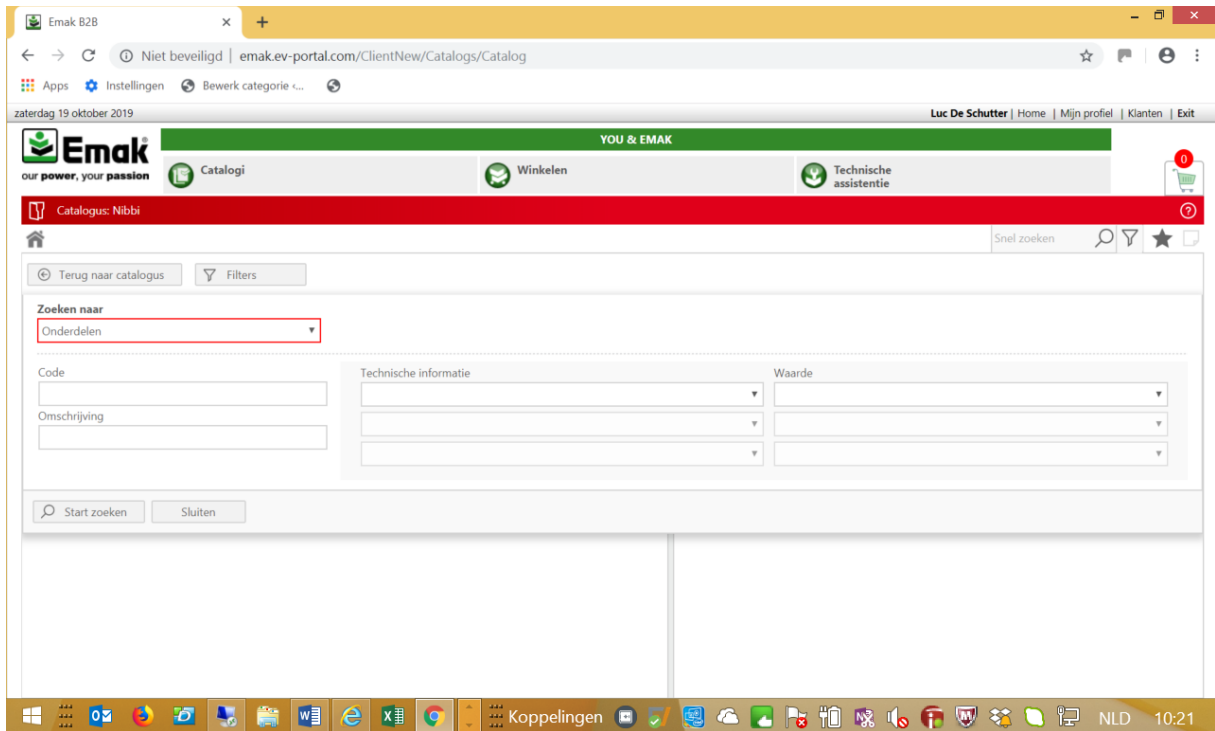

Catalogi | Winkelen | Technische assistentie

Merken | Zoeken | Favorieten | Documenten vergelijken | Producten vergelijken | Nieuwe producten

Rotary cultivators

- Rotary cultivators
- BRIK 1 (EN 709)
- BRIK 1 EMAK (EN 709)
- BRIK 1 S
- BRIK 1 S (K 800 H)
- BRIK 3 (EN 709)
- BRIK 5 S
- BRIK 5 S (K800 H)
- BRIK (K700 H)
- KAM 4 (EN 709)
- KAM 5 (EN 709)
- KAM 5 HF (EN 709)
- KAM 5 JUNIOR (Solo per il
- KAM 5 JUNIOR (Solo per il
- KAM 7 S
- KAM 7 S (K800 H)
- KAM 13 S
- KAM 13 S (K 9000 HD)
- MAK 17
- MAK 17 S
- MAK 18
- MAK 18 S

BRIK 1 (EN 709) | BRIK 1 EMAK (EN 709) | BRIK 1 S | BRIK 1 S (K 800 H) | BRIK 3 (EN 709)

BRIK 5 S | BRIK 5 S (K800 H) | BRIK (K700 H) | KAM 4 (EN 709) | KAM 5 (EN 709)

Windows taskbar: Koppelingen, NLD 10:17